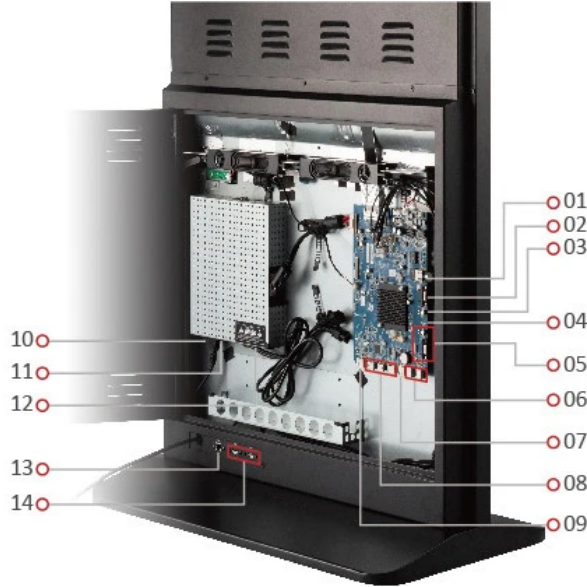

Önemli Özellikler

- 3840 x 2160 4K çözünürlük
- Kızılötesi 10 noktalı dokunma
- Yerleşik medya oynatıcı ve 16 GB depolama alanı
- USB multimedya oynatma
- Uzaktan ayarlar

Ürün Açıklama

ViewSonic EP5542T, 10 noktalı interaktif, 55 inçlik all-in-one, serbest olarak dik duran şık ve ince tasarımlı dijital bir e-Poster kioskudur. Yoğun, yoğun trafikli alanlarda dikkat çekmek için mükemmel olan EP5542T, ek dayanıklılık için çizilmeye karşı dayanıklı, temperli bir cam ön panel ile birlikte gelir. 4K çözünürlük, 178°/178° geniş açılı görüntüleme ve çift 10W stereo hoparlöre sahip EP5542T, canlı netlikle özelleştirilmiş multimedya mesajları sunar. Fotoğraf ve video dosyaları, yerleşik ARM medya oynatıcı ve 16 GB dahili bellek kullanılarak oynatılabilir veya kilitlenebilir güvenlik kapısının içinde bulunan kullanışlı medya oynatıcı yuvasını kullanarak kendi medya oynatıcınızı da ekleyebilirsiniz. Yerleşik medya oynatma yazılımının yanı sıra ProAV kontrol sistemleriyle uyumluluk, birden fazla ekranın kolay yönetimini sağlar.

1. LAN
2. RS-232C
3. Audio In
4. S/PDIF
5. PC In
6. Touch Out
7. USB 2.0

8. HDMI
9. DP In
10. AC In
11. Power Switch
12. AC Out
13. RJ45
14. USB x2

Bizi Ziyaret Edin

www.viewsonic.com

EKRAN

Panel Boyutu:	55inç
Tip/Teknoloji:	TFT LCD (VA tipi, DLED Arka Işık)
Ekran Alanı (mm):	1209.6 (Y) * 680.4 (D)
En Boy Oranı:	9:16
Doğal Çözünürlük:	2160 x 3840
Renkler:	1.07B
Parlaklık:	450 nits (tipik)
Kontrast Oranı:	1300:1 (tipik)
Tepki Süresi:	9 ms (G'den G'ye tipik)
İzleme Açılırları:	Y = 178, D = 178 tipik
Arka Aydınlatma Ömrü:	30.000 saat (tipik)
Yüze İşlemleri:	7H Sertleştirilmiş Cam
Yön:	Dikey

DOKUNMA

Tip/Teknoloji:	IR Tanıma
Dokunma Çözünürlüğü:	32768 x 32768
Dokunma Noktası:	10 Nokta

GİRİŞ

HDMI:	(2.0) x 3
RGB / VGA:	x1
DisplayPort:	(1.2) x 1
DVI:	Yok
S-Video:	Yok
RF (TV):	Yok
Ses:	x1 PC ses (3.5 mm)
CVBS:	Yok
YPbPr:	Yok
MIC (Mikrofon):	Yok
RS232:	x1
IR Geçiş:	Yok
SD/SDHC:	Yok
OPS:	Yok