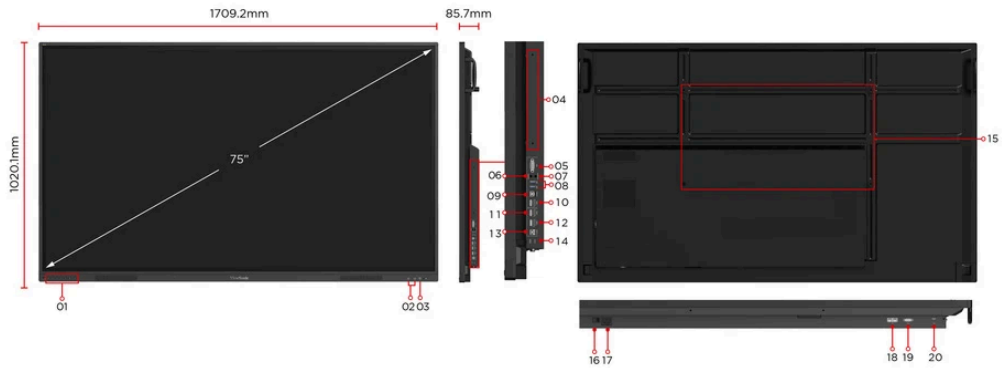

Ürün Açıklama

ViewBoard Genesis Serisi ile işbirliğini ve üretkenliğini artırın. Yerel bir işletim sistemi olmadan tasarlanan bu ürün, USB-C bağlantı noktası aracılığıyla dizüstü bilgisayarlara, masaüstü bilgisayarlara ve mobil cihazlara zahmetsizce bağlanarak sorunsuz ve zahmetsiz büyük ekran sunumları sağlar. Bunun da ötesinde, Android, Windows ve Linux işletim sistemlerinde esnek iş akışları sağlayan slot-in PC'lerle tam entegrasyon sağlayarak çeşitli teknolojik tercihlere uyum sağlar. İşletmeniz ister Google Workspace paketini kullansın ister Microsoft 365'i tercih etsin, uyarlanabilirliği her senaryoda, her ortamda parlak.