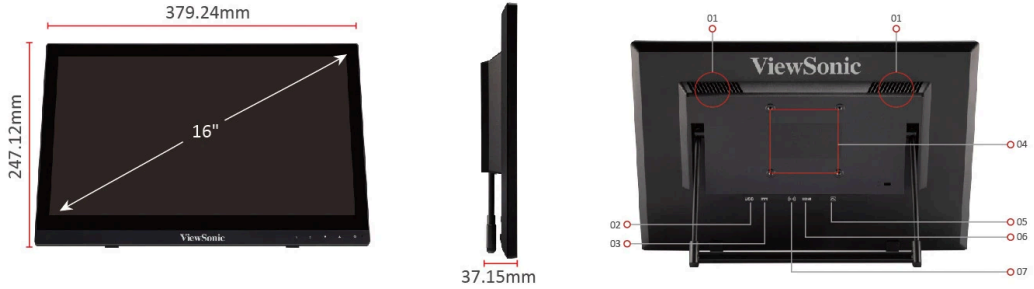

Bizi Ziyaret Edin

www.viewsonic.com